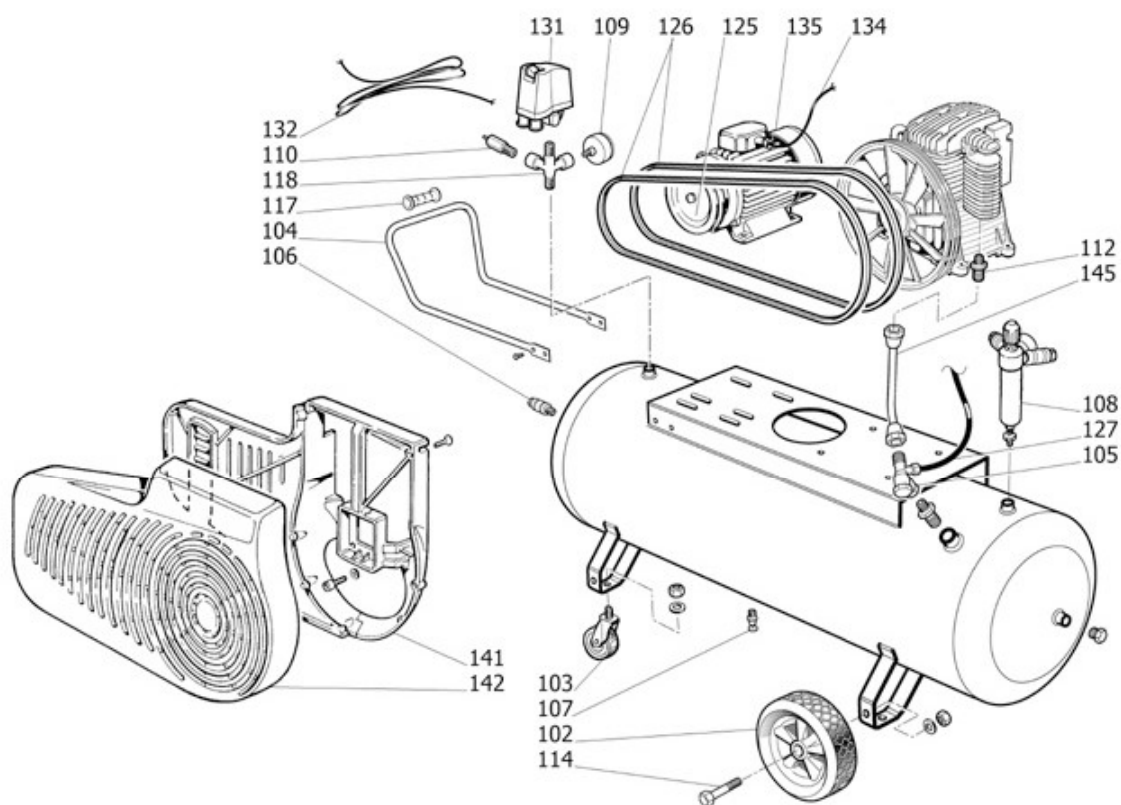

### Information

Item 4116019681 Description B 5900B/90 CT5 5 400 ABAC RFT

### Part

Nr.	Item	Description	End	Q.ty
099	6218740200	Pump		1.00 PC
099	6218740200	Pump	29/05/05	1.00 PC
100	2236100168	Plug -receiver		1.00 PC
102	6214347900	Wheel		2.00 PC
102	6214343900	Wheel	16/09/10	2.00 PC
102	6214347900	Wheel	18/01/10	2.00 PC
103	6222018900	Pivot wheel - front pin		2.00 PC
103	6214346200	Pivot wheel - front pin	16/09/10	2.00 PC
103	6222018900	Pivot wheel - front pin	18/01/10	2.00 PC