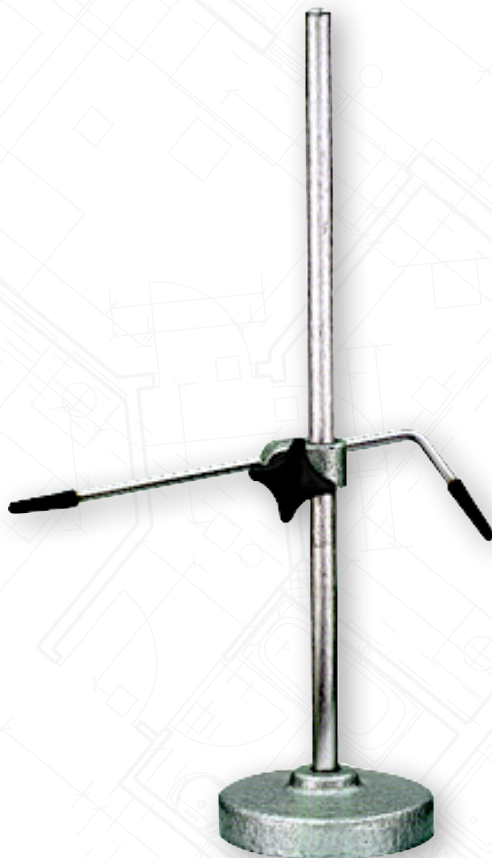

Precision Made **Easy**

RITSKUBB
LIMIT

RITSKUBB LIMIT

Rund fotplatta. Höj- och sänkbar hållare för ritsspets.
Med en rak och en böjd stålspets.

ART NR	52380409	52430204
ETIM-klasskod	EC002187	EC002187
Höjd	300 mm	300 mm
Vikt	700 g	1500 g