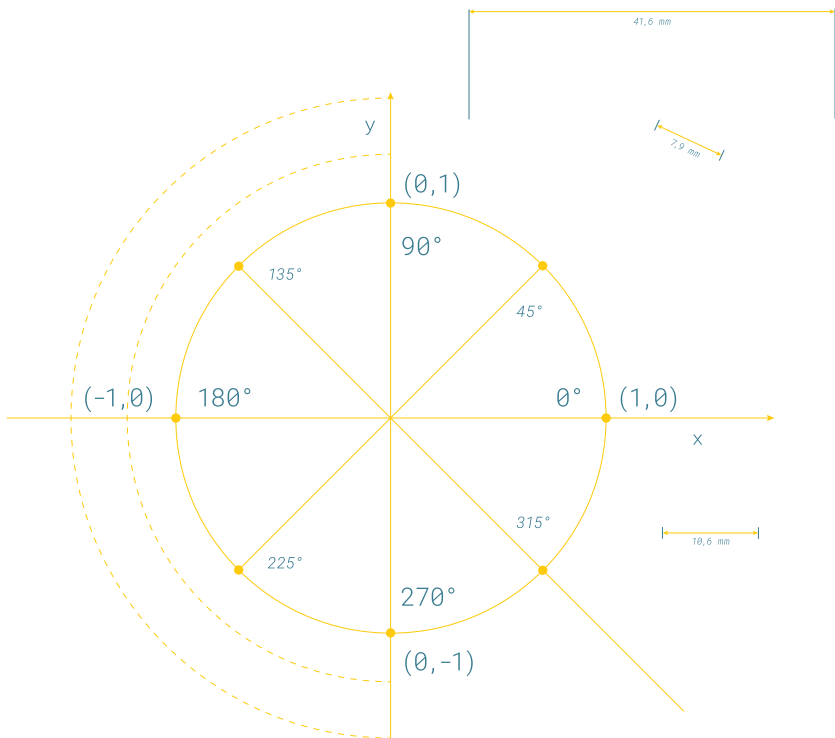

## DIGITALT INSIDESSKJUTMÅTT

CDO LIMIT

- ✓ Stor LCD-display med 13 mm höga siffror
- ✓ Avläsningshastighet för processor: 3.0 m/s
- ✓ Måttenheter: mm, tum, bråktal
- ✓ Nollställning i valfritt läge
- ✓ Tumrulle (borttagbar)

## DIGITALT INSIDESSKJUTMÅTT CDO LIMIT

Digitalt skjutmått för invändig mätning. Med stor LCD-display med 13 mm stora siffror för snabb avläsning av mätresultat. Skala i rostfritt stål. Avläsning i mm eller tum, svarstid 3.0 m/sekund, automatisk avstängning. Absolutmätning och nollinställning i alla positioner. Tillverkad enligt DIN 862. Batterityp CR2032 ingår.

<b>ART NR</b>	<b>292740107</b>
Tillverkarens beteckning	Limit CDO
ETIM-klasskod	EC000157
Måttenhet	inch, mm
Utförande	Digital
Låsning	Låsskruv
Onoggrannhet	0.03 mm
Måtlängd	10-150 mm
Skänklarnas längd, utvändigt	46 mm
Sifferhöjd	13 mm
Upplösning	0,01 mm
Upplösning	0,0005 tum
Mått A	46 mm
Mått B	10 mm
Antal batterier	2 st
Batteri	3V CR2032
Mätavstånd	10-150 mm
Mätområde, min	10 mm
Mätområde, totalt	150 mm