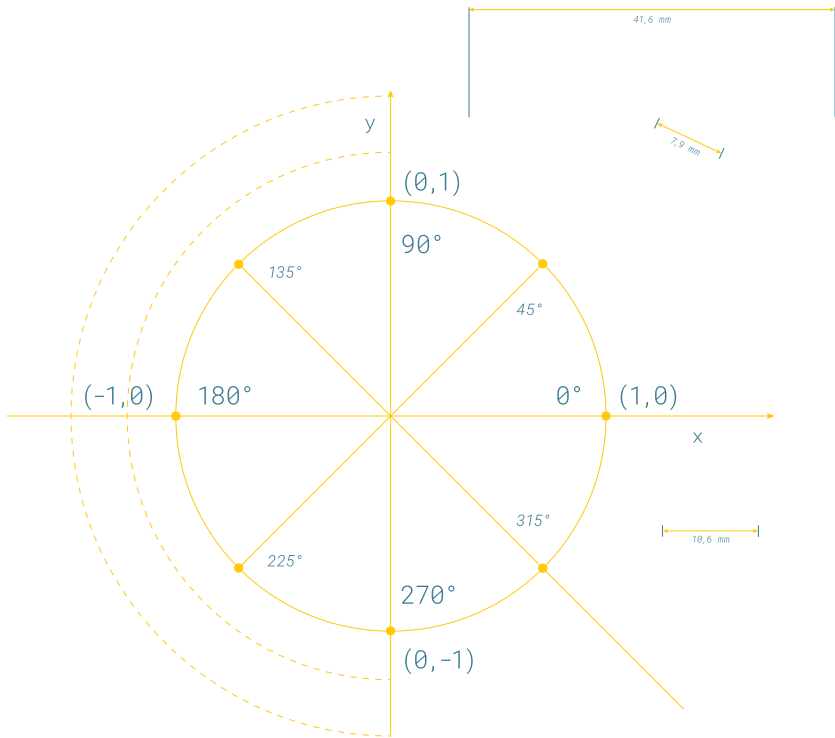

## TACHOMETER MULTIFUNKTION 2400

Varvtalsmätare med digital display. Kombinerad optisk beröringsfri mätning och mekanisk avkänning med mätjul.

<b>ART NR</b>	<b>292750106</b>
Tillverkarens beteckning	Limit 2400
ETIM-klasskod	EC001191
Onoggrannhet	Tach.: $\pm(0.01\%n+1)$ r/min Ythastighet: $\pm(0.01\%n+0.03)$ m/min
Dimension	140×72×34 mm
Antal batterier	4 st
Batteristorlek	AAA (1.5 V)
Batterityp	Alkaline
Mätområde	Optisk varvtalsmätning: 2.5–99 999 varv/min Kontaktmätning av varvtal: 2.5–19 999 varv/min Ythastighet: 0.05–1 999.9 m/min Frekvens: 0.04–1 666.65 Hz
Utförande	Digital
Upplösning	Tachometer: 0.1 (2.5-999.9); 1 (över 1000) r/min // Ythastighet: $\pm(0.01\%n+0.03)$ m/min
Vikt	245 g
Sifferhöjd	12 mm