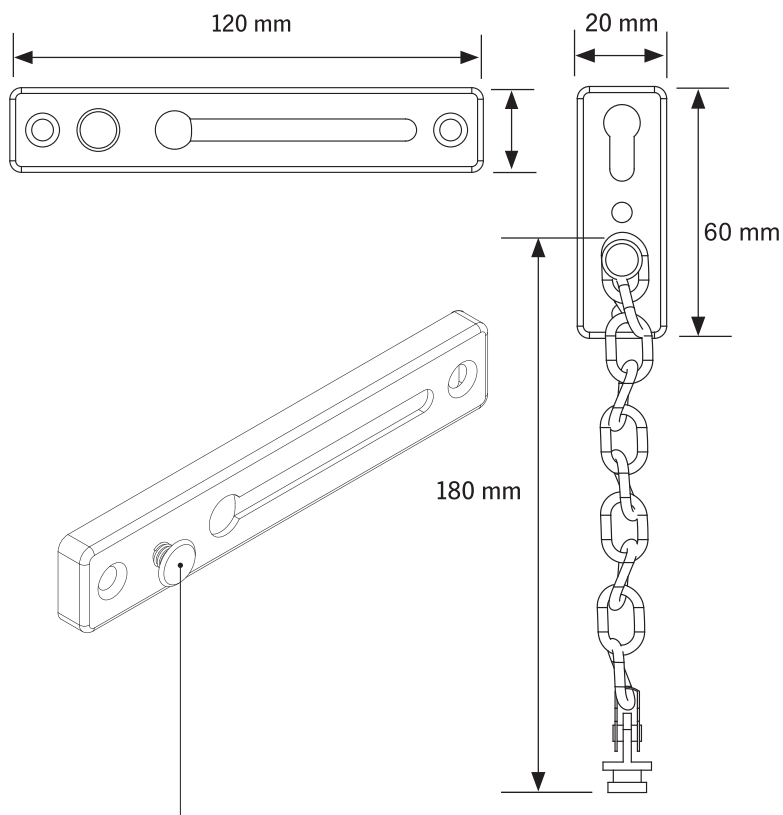

Art nr 400413522

SV. Fjäderspärr som förhindrar urkoppling av misstag.

GB. Spring lock that prevents disconnection.