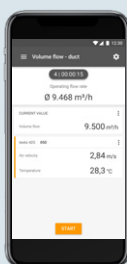

Beställningsdata / tekniska data / tillbehör

testo 625

testo 625, fukt- och temperaturmätare med app-anslutning, ljudlarm, inkl. transportväska, fabriksprotokoll och 3 x AA-batterier

Artikelnr. 0563 1625

testo Smart-appen

- Enkelt och snabbt: Färdiga mätmenyer för många olika applikationer ger optimalt stöd när du ska konfigurera och genomföra mätningen
- Tydlig grafisk presentation av mätvärden, som tabell eller kurva
- Skapa och mejla digitala mät rapporter i PDF/CSV-format, inklusive foton, direkt från mätplatsen

Gratis nedladdning
för Android och iPhone

Givartyper

Kapacitiv fuktsensor från Testo

Mätområde	0 ... 100 %RH
Noggrannhet ±1 siffra	2,5 %RH (5 ... 95 %RH)
Upplösning	0,1% RH

NTC

Mätområde	-20 ... +60 °C
Noggrannhet ±1 siffra	±0,5 °C
Upplösning	0,1 °C

Allmänna tekniska data

Driftstemperatur	Mätinstrument: -20 ... +50 °C Givare: -20 ... +70 °C
Förvaringstemperatur	-20 ... +50 °C
Batterityp	3 x AA
Batteritid	100 tim
Mått	Mätinstrument: 208 x 60 x 28 mm Givare: 12 x 15 mm
Vikt	199 g
Skyddsklass	Mätinstrument: IP40 /givare: IP20
Material i instrumenthus	ABS PC/TPE

Tillbehör

	Artikelnr.
testo Bluetooth®-skrivare, inkl. 1 rulle skrivarpapper, ackumulator och nätaggreat	0554 0621
Extra skrivarpapper (6 rullar) för mätdata som ska vara läsbara i upp till 10 år	0554 0568
Ackrediterad kalibrering standardbevis, kalibreringspunkter: 11 %, 75 % vid 23 °C	0520 9006