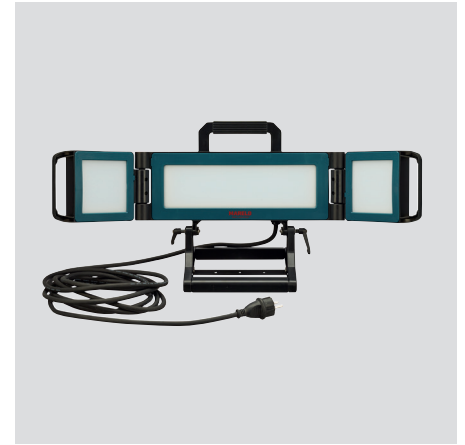

Vapor 6500

Art. nr. 690000591

Egenskaper Ljusstark. Går att välja om en, två eller alla tre ljuskällorna ska vara tända.

Övrigt Extra eluttag.

Passande tillbehör Stativ.

Lumen 6500

IP 54