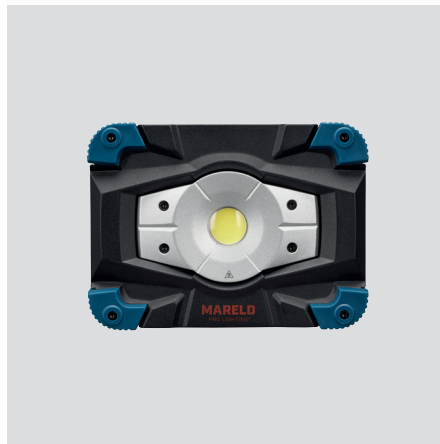

Flash 3000 RE WR

Art. nr. 690000203

Egenskaper Uppladdningsbar, extremt stöttålig, kompakt, reglerbar färgtemperatur och dimbar.

Övrigt Går att ladda trådlöst.

Passande tillbehör Magnet, trådlös laddstation, stativ.

Lumen 3000

IP 65

Batteritid 3 tim