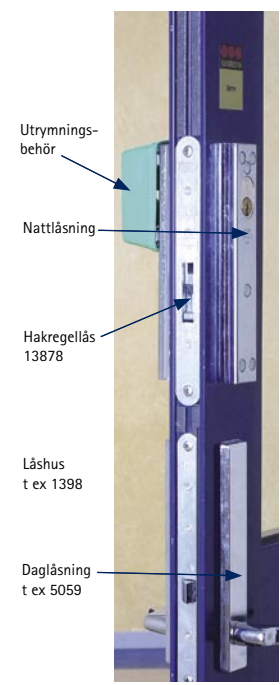

◆ Vilket cylinderbehör passar resp smalprofilås?

Cylinderbehör	Låshus					
	13787	1361	1362	1380	1385	1398
 <p>4159 4359 4459 4859 4959</p>						
<p>*</p>  <p>4559 4659 4759</p>						
 <p>18363 8363 8364</p>						
 <p>5159 5359 5459 5859 5959</p>						
 <p>5059</p>						