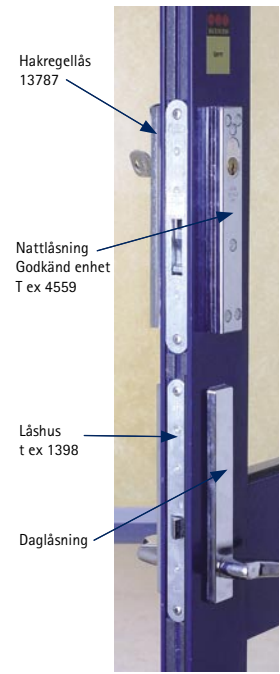

◆ Vilket cylinderbehör passar resp smalprofilås?

Cylinderbehör	Låshus					
	13787	1361	1362	1380	1385	1398
 <p>4159 4359 4459 4859 4959</p>						
<p>*</p>  <p>4559 4659 4759</p>						
 <p>18363 8363 8364</p>						
 <p>5159 5359 5459 5859 5959</p>						
 <p>5059</p>						