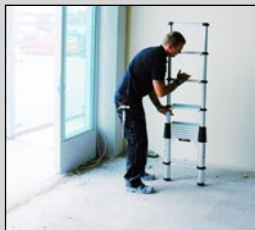

2. Kontrollera att de röda knapparna under varje steg är utfällda – stegen är låst.

3. Stegen är säkra att använda.

ATT FÄLLA IHOP STEGEN

1. Dra ut båda öglorna för att fälla ihop stegen.

2. Funktionen AUTOSTEPS gör att stegen fälls ihop automatiskt.

3. Klart.

Telesteps – teleskopiska glasfiberstegar

Det självklara valet för jobb i strömförande miljöer

Kan användas
som både enkel-
och trappstege.
Tillverkad i starkt
kompositmaterial.

Extra breda steg
(90 mm)
för ökad komfort.