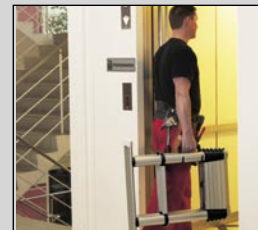

2. Kontrollera att de röda knapparna under varje steg är utfällda – stegen är låst.

3. Stegen är säkra att använda.

ATT FÄLLA IHOP STEGEN

1. Dra ut båda öglorna för att fälla ihop stegen.

2. Funktionen AUTOSTEPS gör att stegen fälls ihop automatiskt.