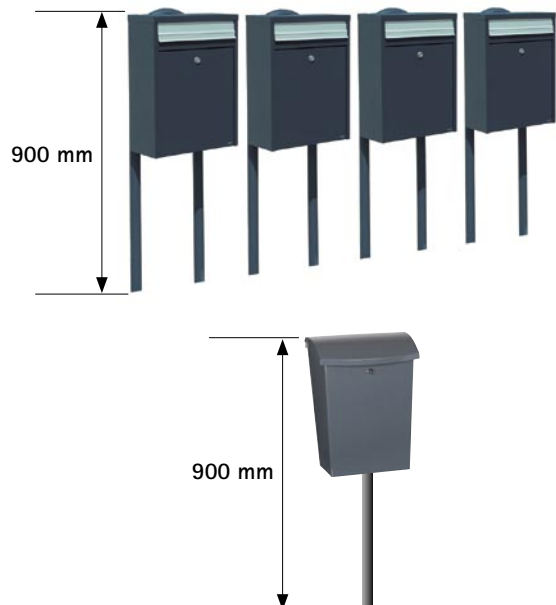

Minimimått